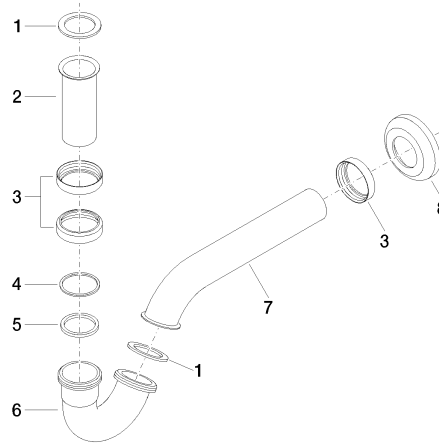

10 050 970

• Rosette Ø 65 mm

Passt zu: IMO, LULU, MADISON, MEM, TARA, CL.1, LISSÉ, VAIA, META, CYO

	Messing gebürstet (23kt Gold)	10 050 970-28
	Chrom	10 050 970-00
	Platin gebürstet	10 050 970-06
	Platin	10 050 970-08
	Messing (23kt Gold)	10 050 970-09
	Dark Chrome	10 050 970-19
	Light Gold	10 050 970-26
	Light Gold gebürstet	10 050 970-27
	Schwarz matt	10 050 970-33
	Bronze gebürstet	10 050 970-42
	Champagne gebürstet (22kt Gold)	10 050 970-46
	Champagne (22kt Gold)	10 050 970-47
	Chrom gebürstet	10 050 970-93
	Dark Platinum gebürstet	10 050 970-99

10 050 970

mm [inches]

10 050 970

Ersatzteile für die
anderen
Oberflächenvarianten
finden Sie hier:
Chrom

Ersatzteilstückliste

Nr.	Artikelnummer	Benennung	Verbaumenge	Lieferzeit
1	09 14 05 018 90	Dichtung	2	2
2	09 28 23 011-28	Rohr	1	20
3	09 23 30 021-28	Mutter	3	20
4	09 14 20 006 90	Dichtung	1	2
5	09 14 05 027 90	Dichtung	1	2
6	09 28 23 029-28	Rohr	1	20
7	09 28 23 013-28	Rohr	1	20
8	09 27 01 013-28	Rosette	1	20